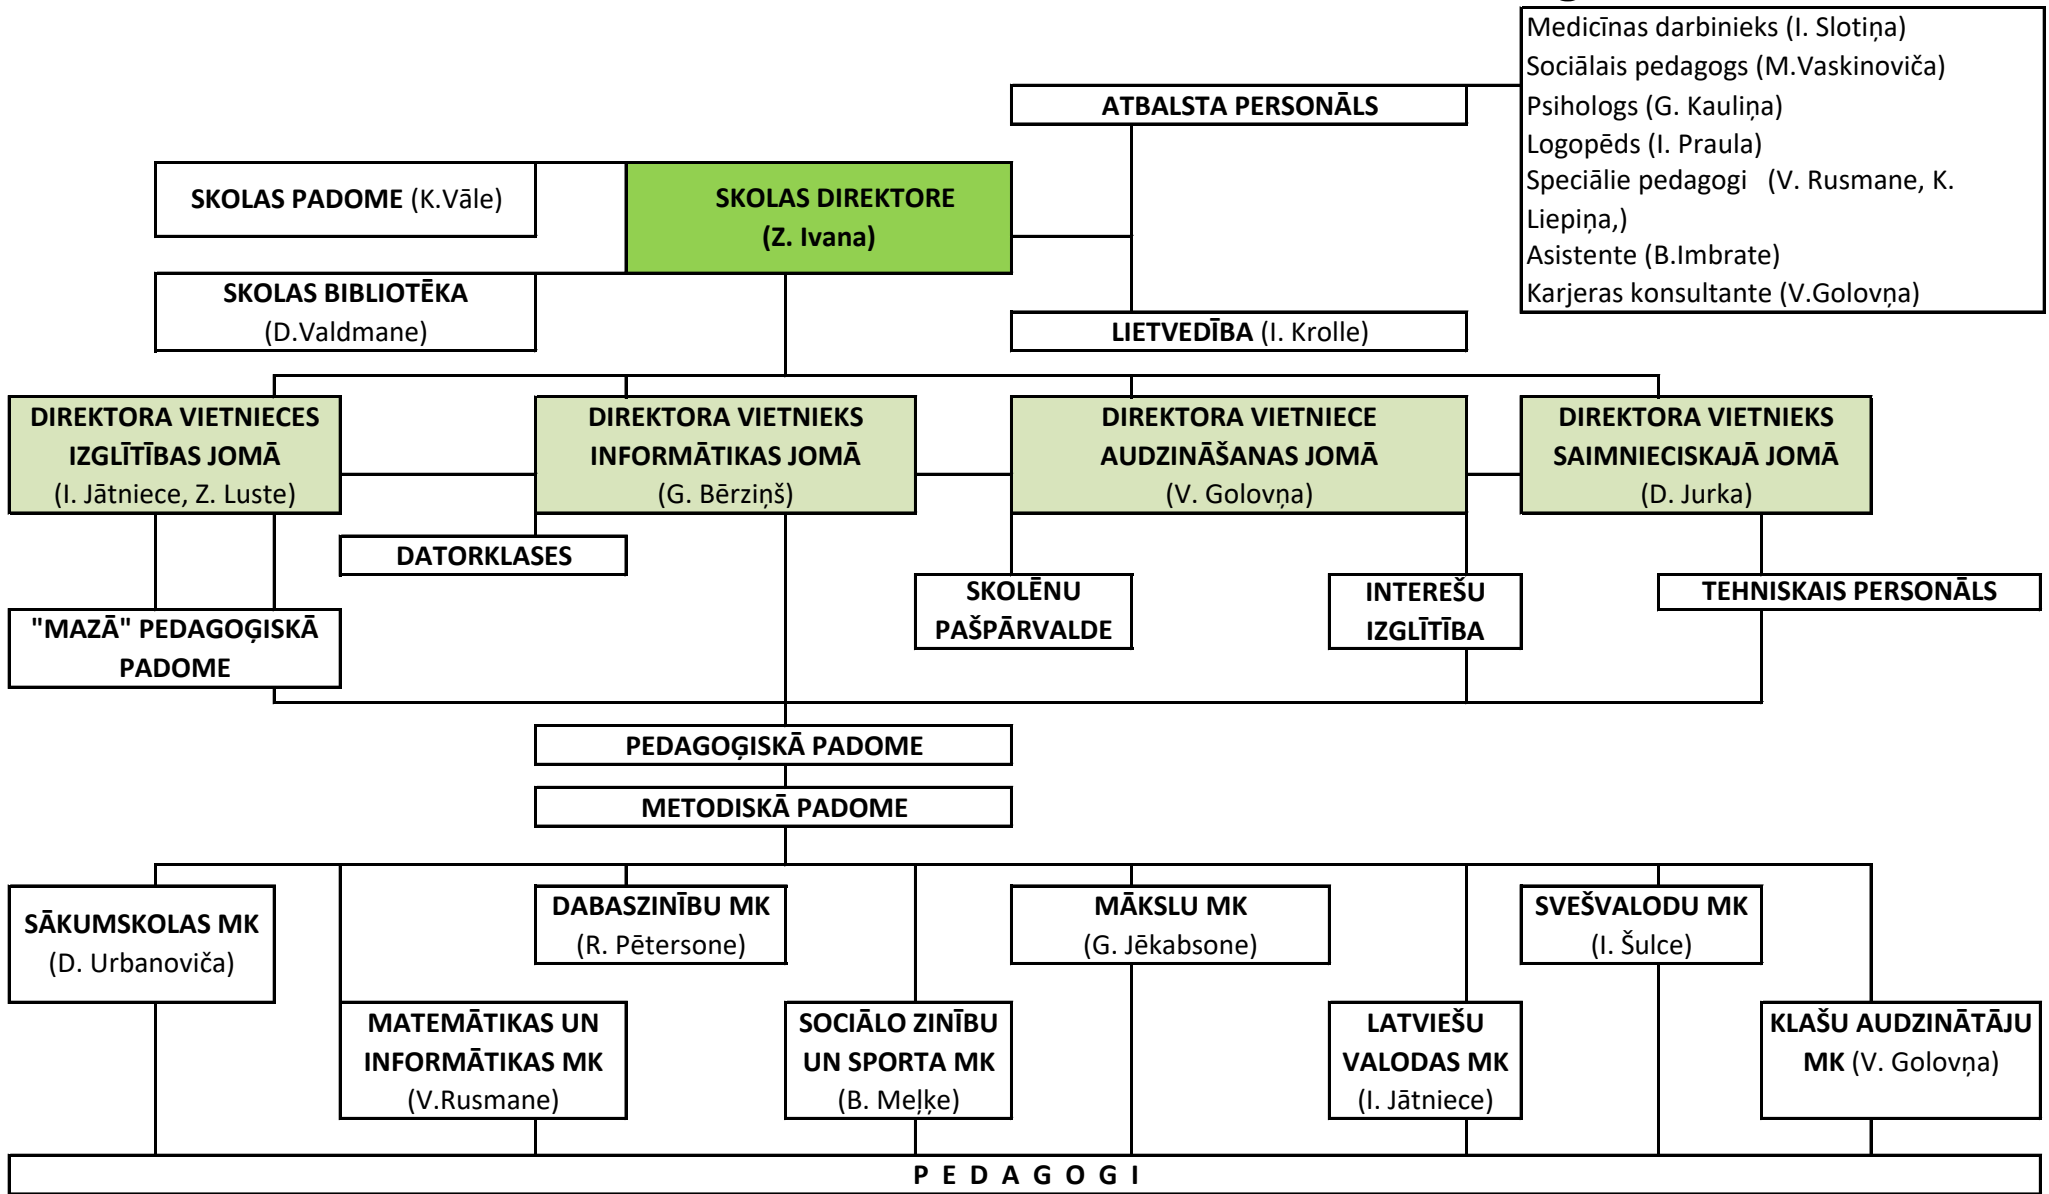

MAZSALACAS VIDUSSKOLAS STRUKTŪRSHĒMA 2016./2017.m.g.

Medicīnas darbinieki (I. Slotiņa)
 Sociālais pedagogs (M. Vaskinoviča)
 Psihologs (G. Kauliņa)
 Logopēds (I. Praula)
 Speciālie pedagogi (V. Rusmane, K. Liepiņa,)
 Asistente (B. Imbrate)
 Karjeras konsultante (V. Golovņa)